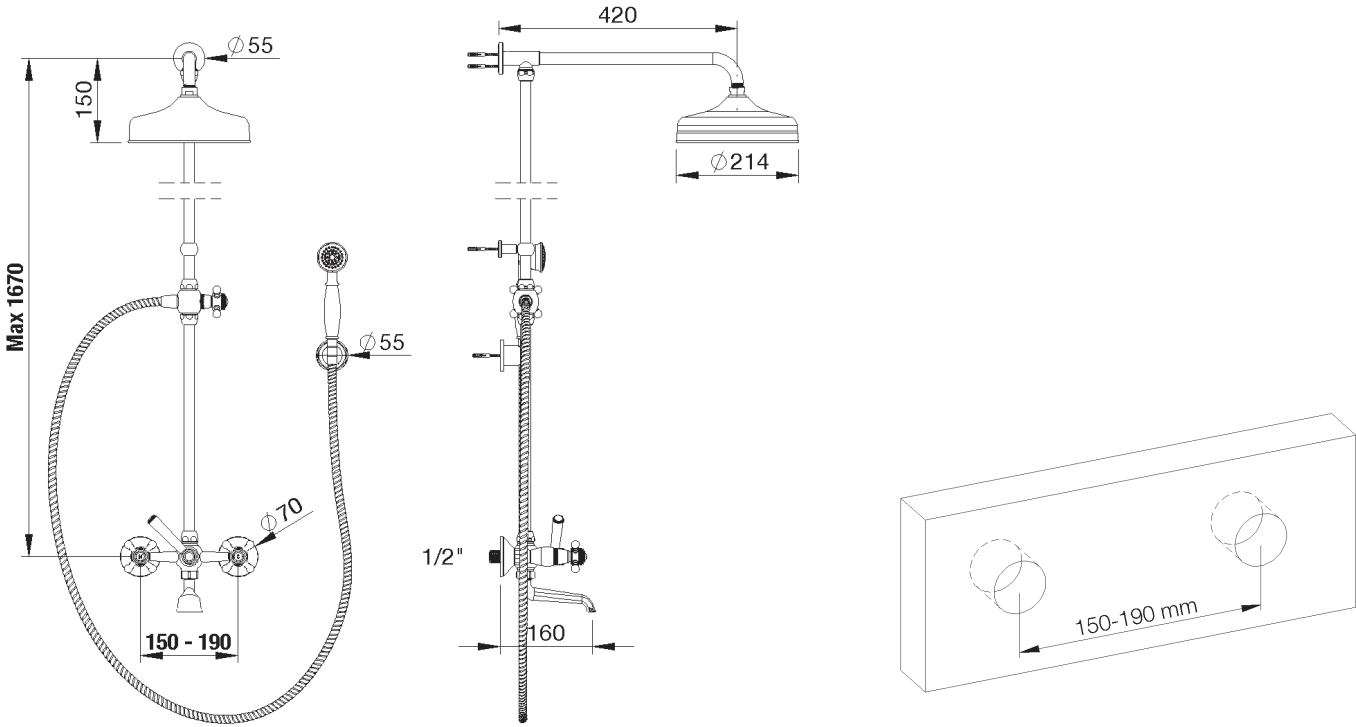

PRODUCT TECHNICAL SHEET

Collection :	1921	Ref. :	1921.--.75
--------------	------	--------	------------

Set mélangeur bain-douche mural avec douchette, support, colonne avec inverseur et tête de douche Ø200mm

Bad/douche mengkranenset voor wandmontage met handdouches, houder, douchezuil met omsteller en hoofddouche Ø200 mm

Set wall-mounted bath-shower mixer with handshower, support, shower arm with diverter and rainshower head Ø200 mm

Picture

Product details

Weight:	3,85 kg
Flow at 3 bar :	Shower restricted 12l/min
Internal mechanism :	Ceramic valve 1/4 turn

Technical drawing

RA-V02